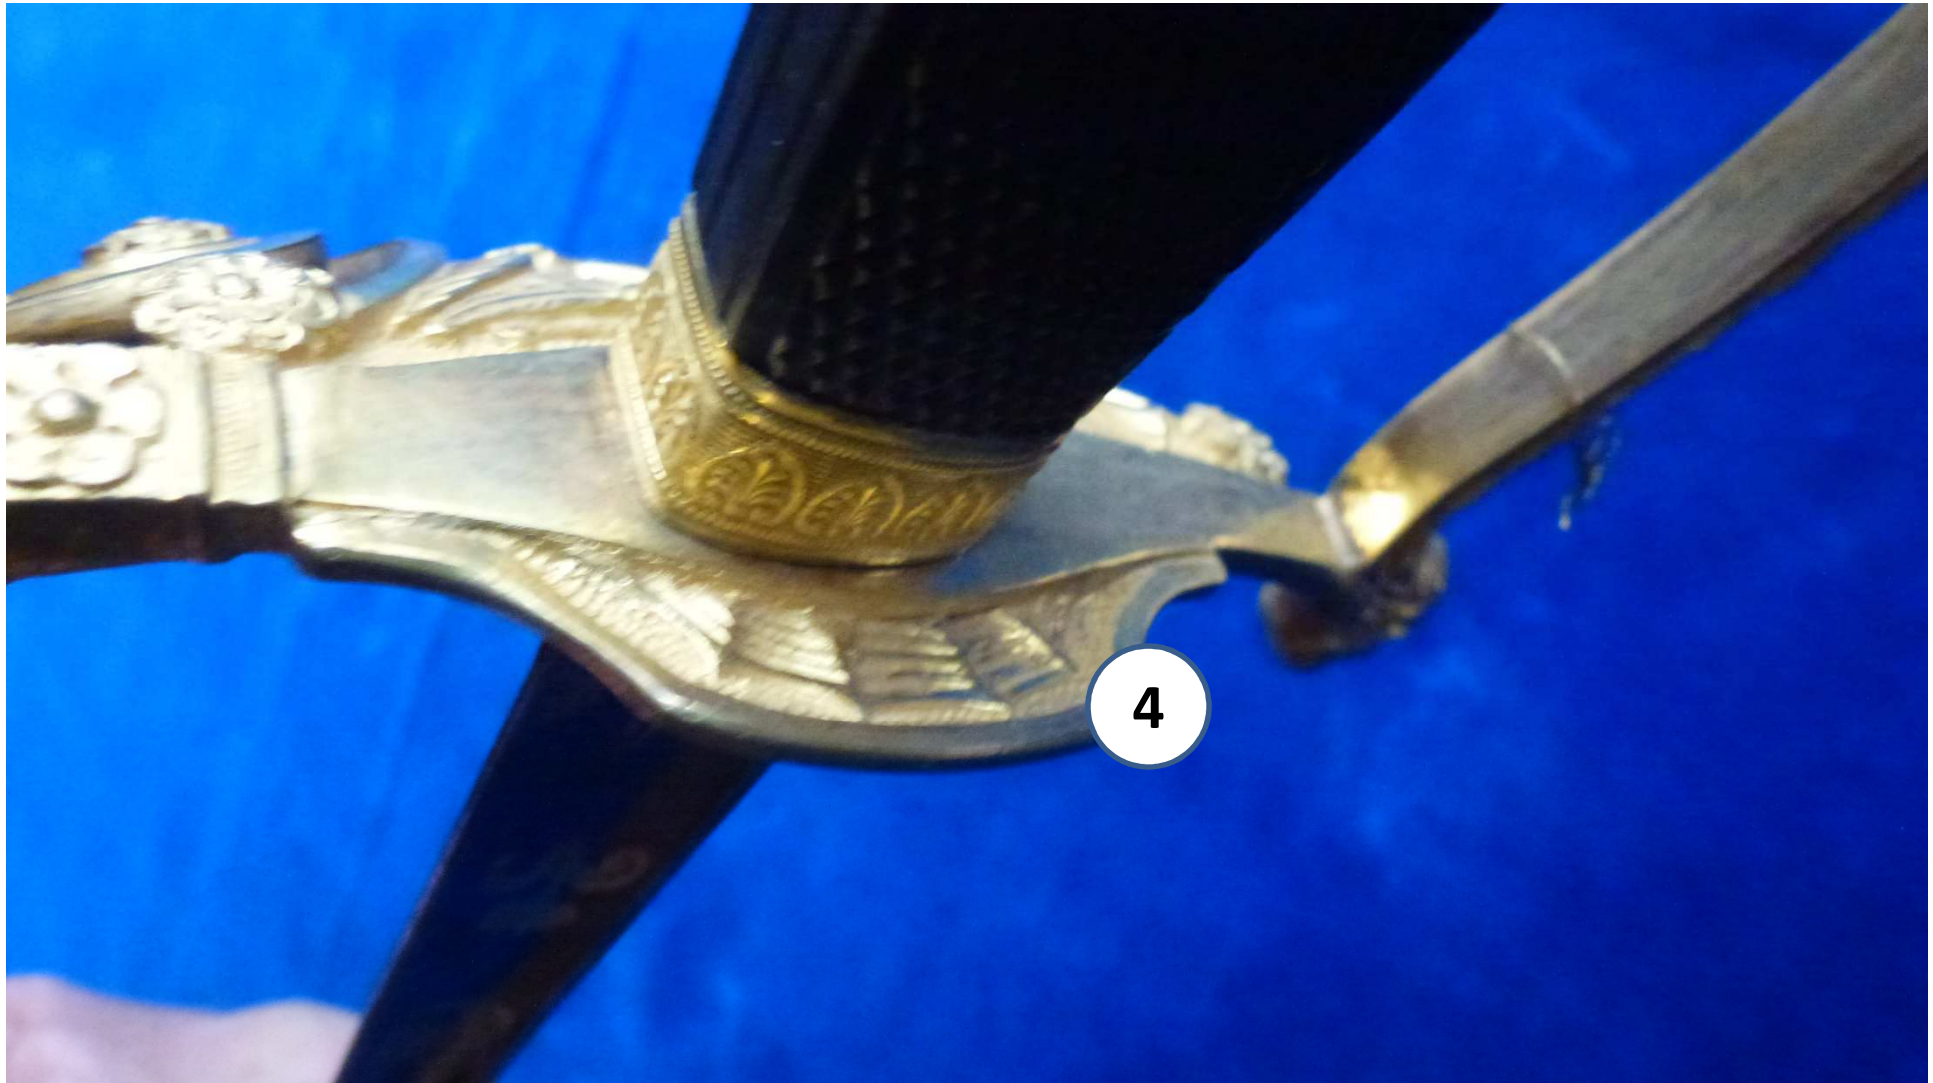

## Légende et signification

2° Gloire trompétant sur la garde dénudée du haut du corps  
symbole de **la renommée sans tard** (sans reproche)

## Légende et signification

3° Grosse tête de bélier sur le quillon symbole de la **ténacité du bélier**

Patrimoénia

## Légende et signification

4° Toile d'araignée en contre-garde symbole de l'attachement à l'Empire

---